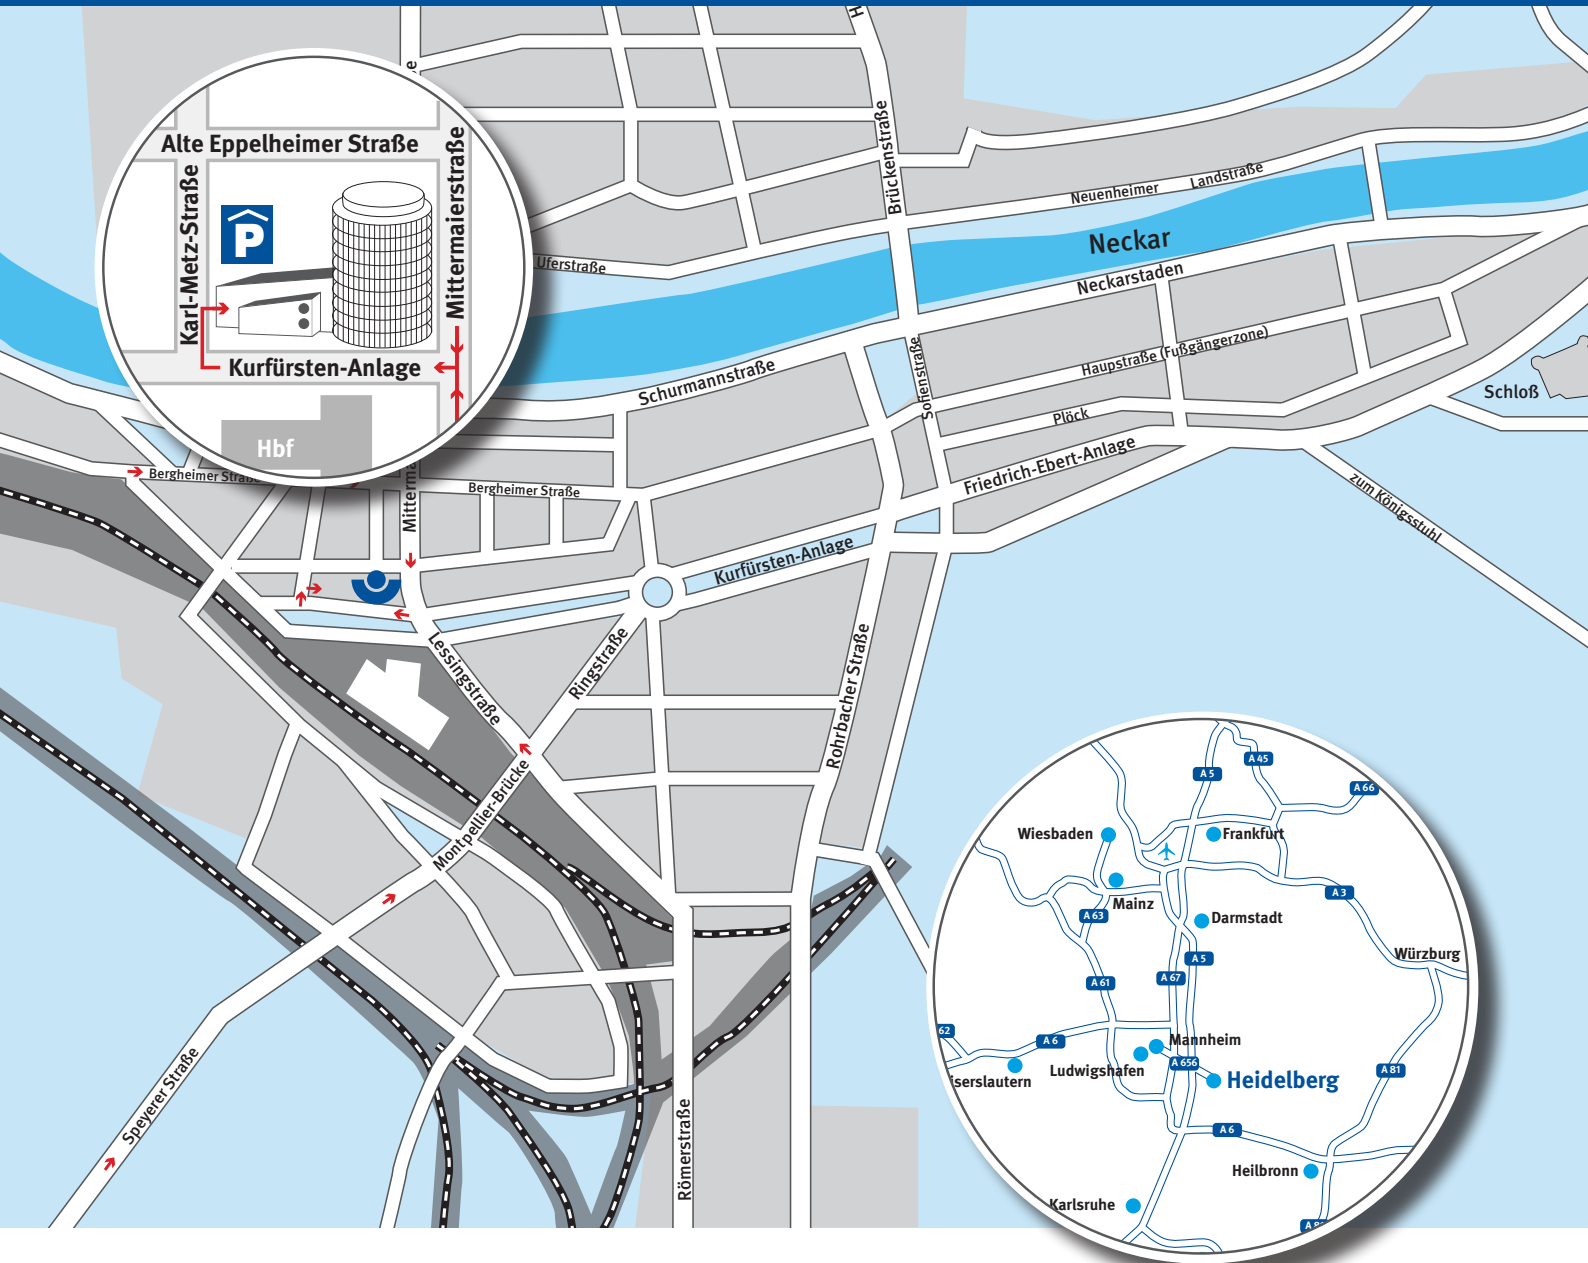

Hauptverwaltung und Bezirksdirektion Heidelberg

Hauptverwaltung und
Bezirksdirektion Heidelberg
Sitz der BG RCI
Kurfürsten-Anlage 62
69115 Heidelberg
Telefon 06221 523-0

Zufahrt/Parkhinweise:
Lösen Sie bei der Einfahrt am Zugangs-
terminal einen Parkschein, im 1. UG be-
finden sich unsere gekennzeichneten
Besucherparkplätze. Folgen Sie der Aus-
schilderung zum Eingang. Die Zugangstür
wird – nach Anmeldung über die Gegen-
sprechanlage – geöffnet.

Sie werden am Empfang im Erdgeschoss
erwartet. Dort erhalten Sie weitere Infor-
mationen und können Ihren Parkschein
für eine kostenlose Ausfahrt freischalten
lassen.

Anreise mit öffentlichen Verkehrsmitteln
Das Verwaltungsgebäude befindet sich
direkt gegenüber dem Hauptbahnhof
(Ausgang Nord)

Anreise aus dem Norden
Von der Autobahn A 5 nehmen Sie die Ab-
fahrt Heidelberg am Heidelberger Kreuz

auf die A 656, Sie gelangen automatisch
auf die Bergheimer Straße.

Anreise aus dem Süden
Von der Autobahn A 5 nehmen Sie die
Abfahrt Heidelberg/Schwetzingen, über
den Autobahnzubringer erreichen Sie die
Speyerer Straße.
Beide Straßen führen Sie in unmittelbare
Nähe unseres Verwaltungsgebäudes. Die
genaue Anfahrt entnehmen Sie bitte dem
Stadtplan.