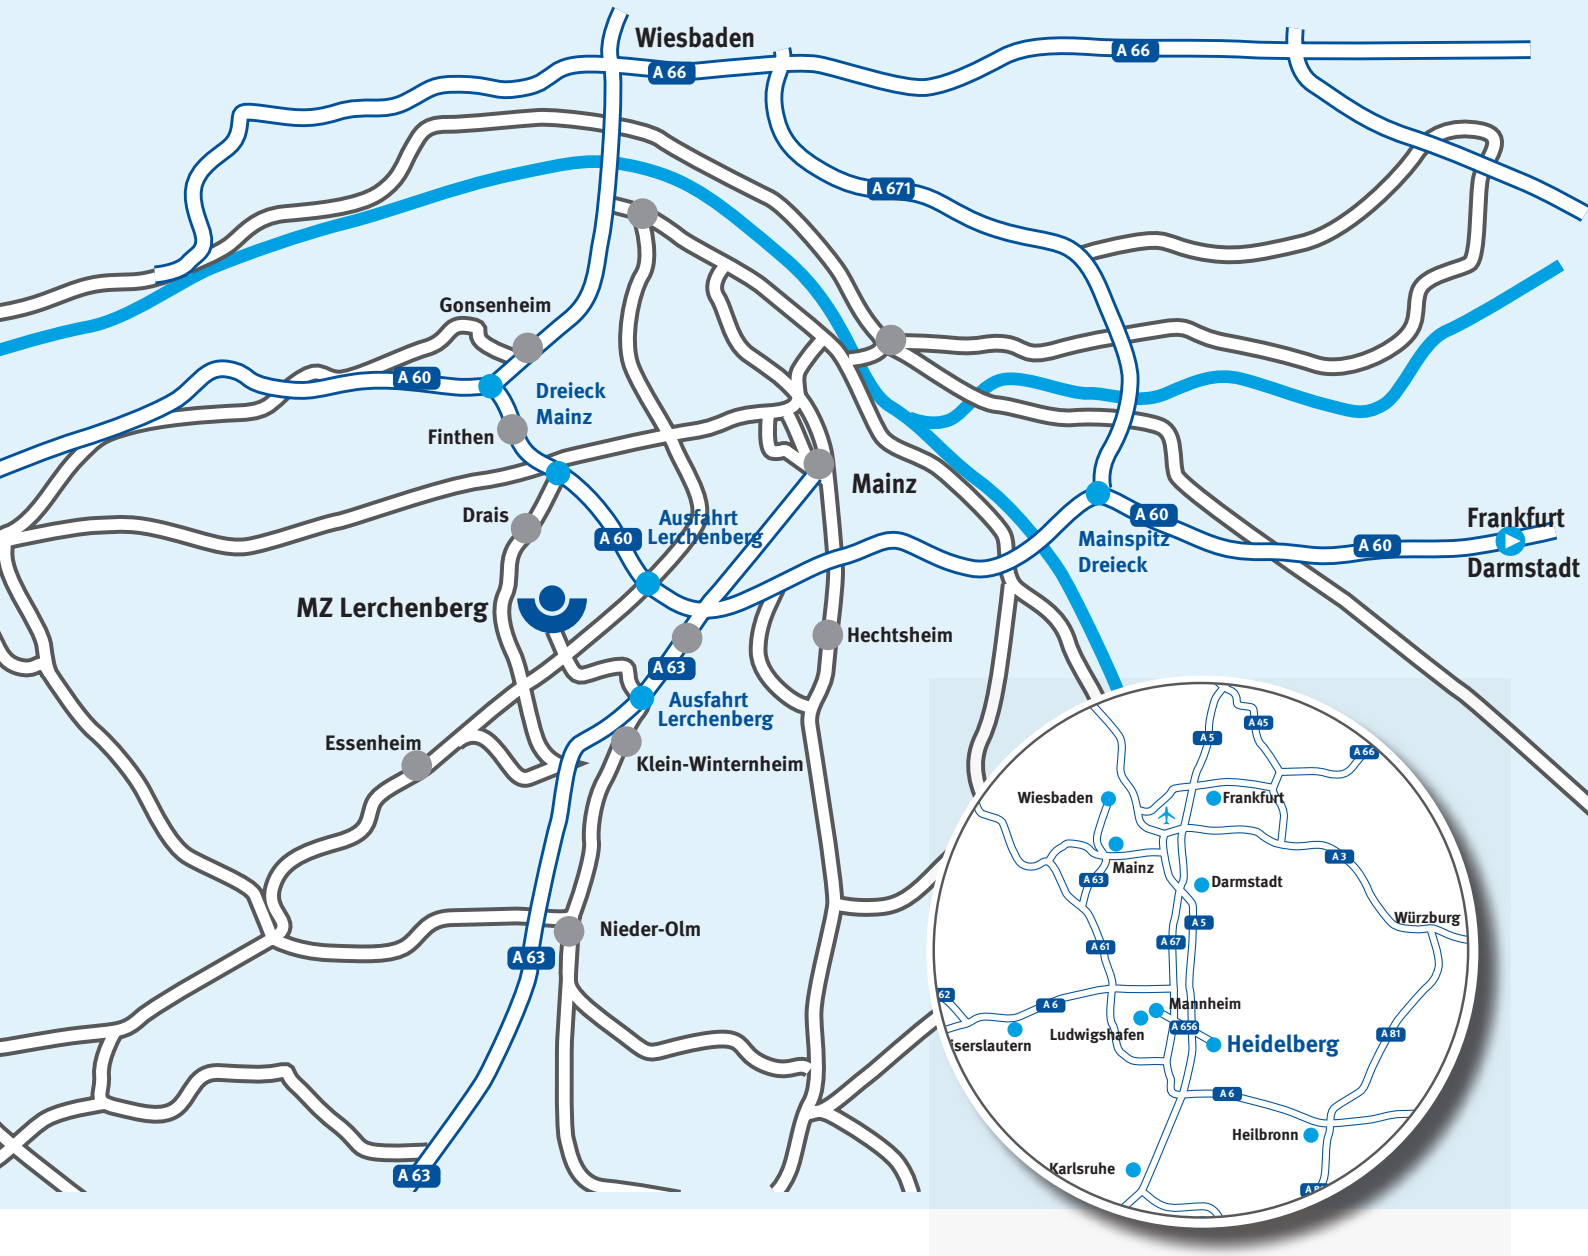

Hauptverwaltung und Bezirksdirektion Mainz

Hauptverwaltung und
Bezirksverwaltung Mainz
Lortzingstr. 2
55127 Mainz
Tel.: 06131 785-0

Anreise mit dem Auto:
Autobahn 60
Ausfahrt 20 Mainz-Lerchenberg, ZDF
Essenheimer Str.
Ausfahrt Lerchenberg
(nach Ausfahrt ZDF)

Anreise mit Bahn und Stadtbus:
Linie 68 ab Hauptbahnhof,
Linie 70 ab Stadtmitte (Höfchen)
bis Haltestelle Lortzingstraße

Hauptverwaltung und Bezirksdirektion Mainz