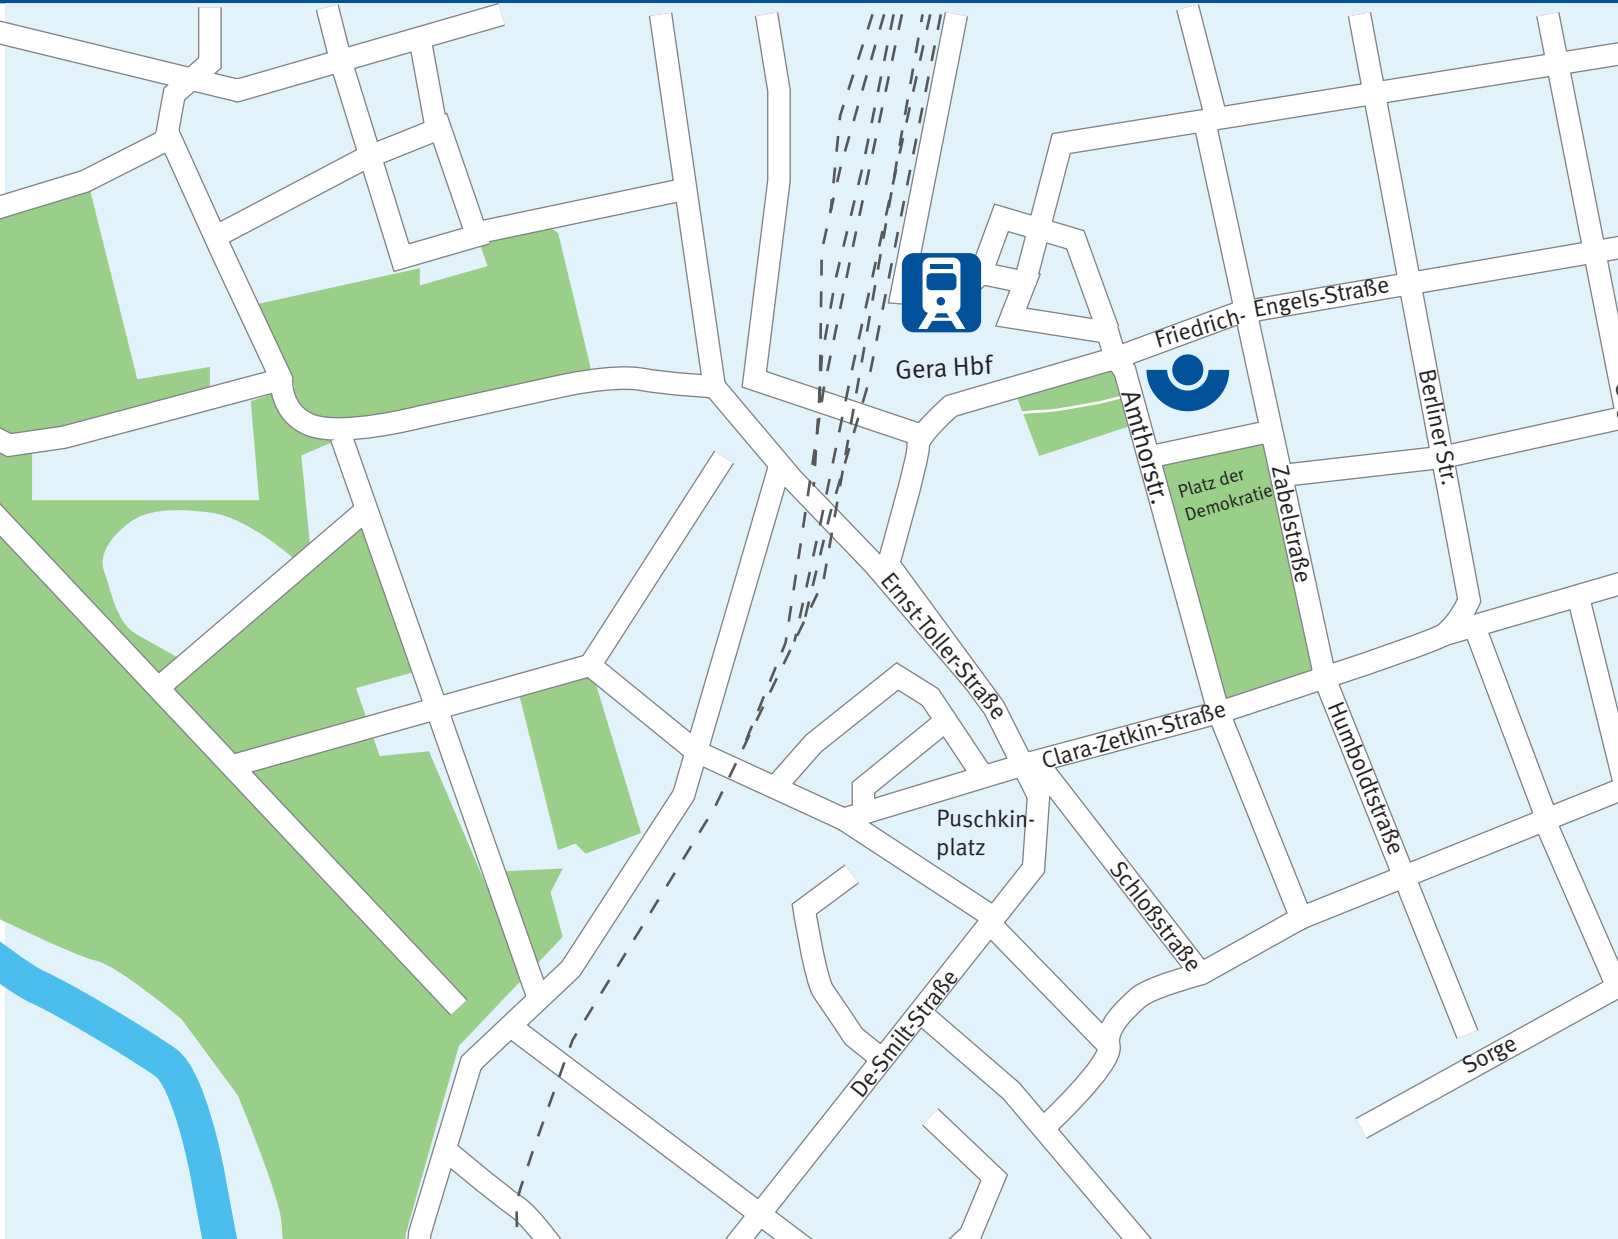

Bezirksdirektion und Präventionszentrum Gera

Bezirksdirektion und
Präventionszentrum Gera
Amthorstr. 12
07545 Gera

Anreise mit dem Zug
Fußweg vom Bahnhof bis zur BG RCI ca. 200m (2 Gehminuten)

Anreise mit dem Auto:
Im Navi bitte 07545 Gera,
Friedrich-Engels-Str.2 eingeben.
Parkplätze sind vor dem Haus bzw. im Hof verfügbar