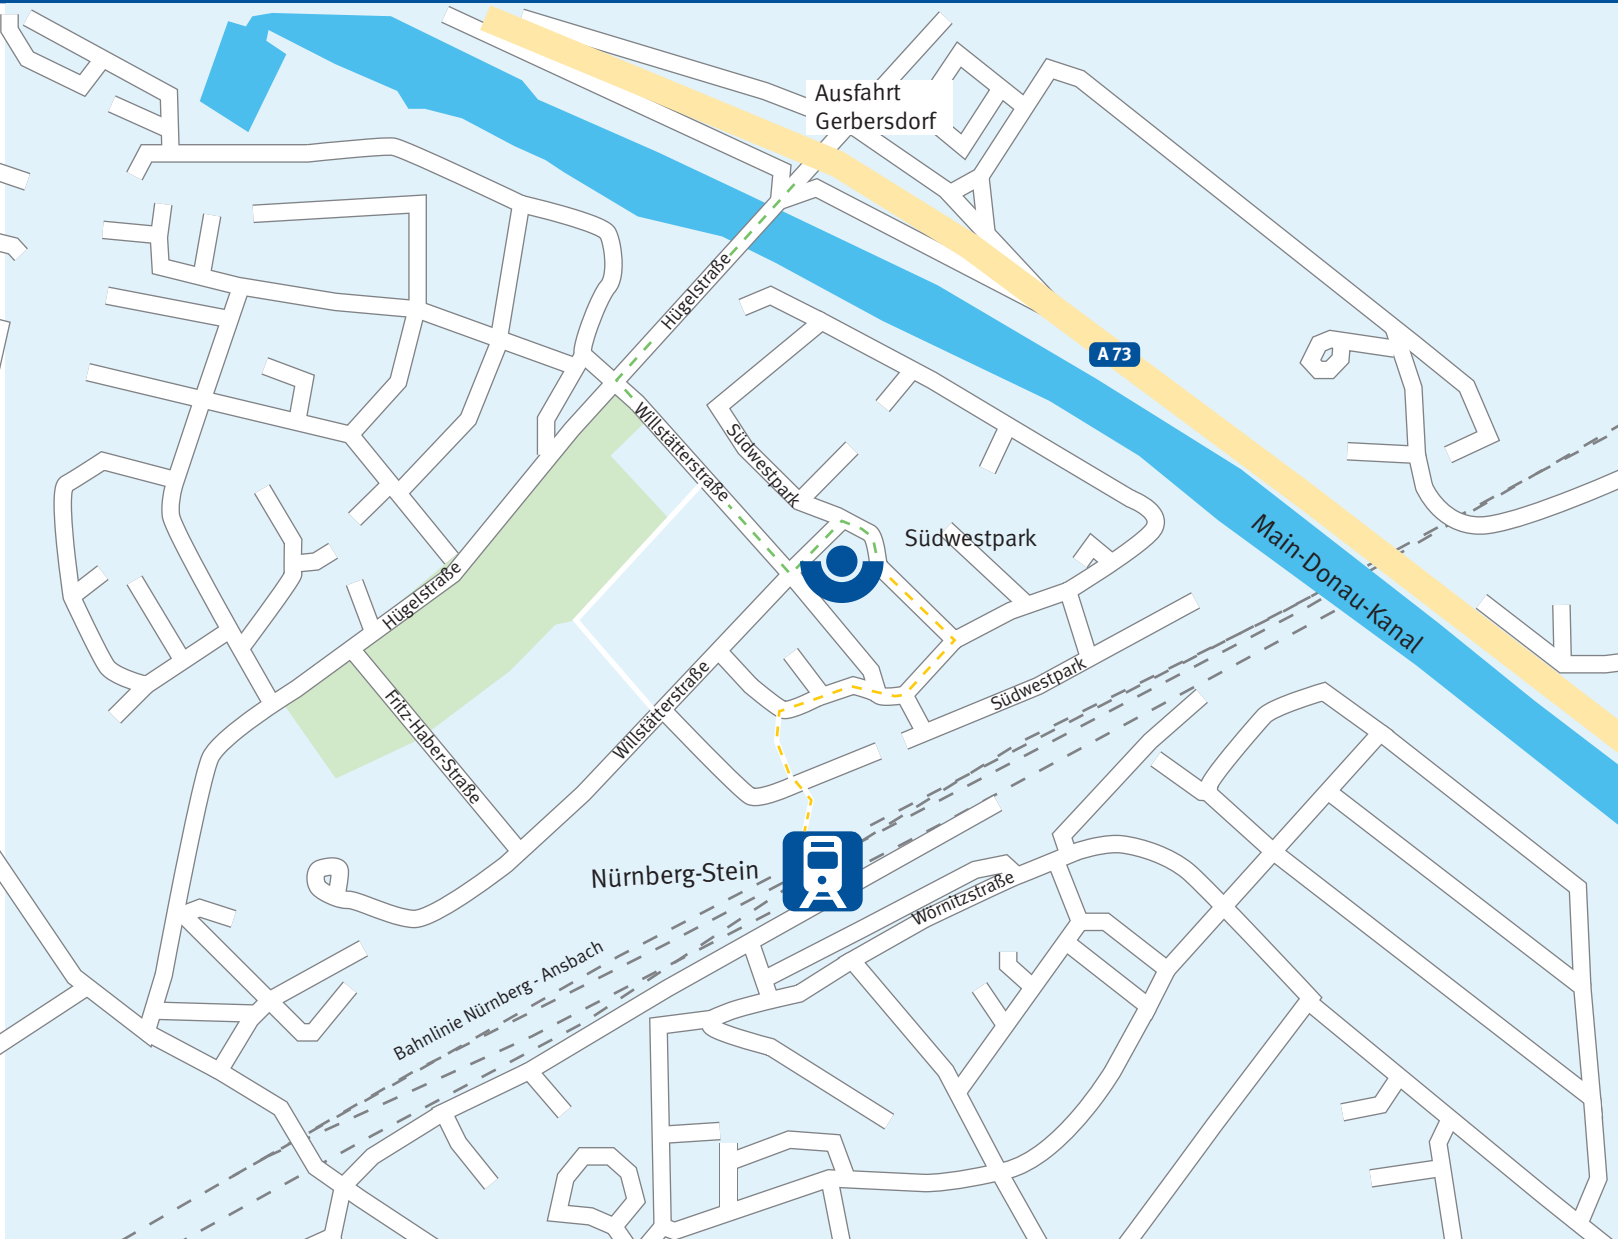

## Bezirksdirektion und Präventionszentrum Nürnberg

Bezirksdirektion und  
Präventionszentrum Nürnberg  
Südwestpark 2 und 4  
90449 Nürnberg

Anreise mit dem PKW:  
A 73 Ausfahrt Nürnberg Gerbersdorf

Vor dem Haus sind einige Kurzzeitpark-  
plätze vorhanden.

Anreise mit öffentlichen Verkehrsmitteln:  
Vom Hauptbahnhof kommend in die S4  
Richtung Ansbach einsteigen und am  
Bahnhof Nürnberg Stein aussteigen.

Fußweg vom Bahnhof Nürnberg Stein

oder  
vom Hauptbahnhof kommend in die U3  
in Richtung Gustav-Adolf-Str. einsteigen  
und bis Endhaltestelle fahren. Umsteigen  
in den Bus 69 (Richtung Röthenbach), an  
der Haltestelle Südwestpark aussteigen.