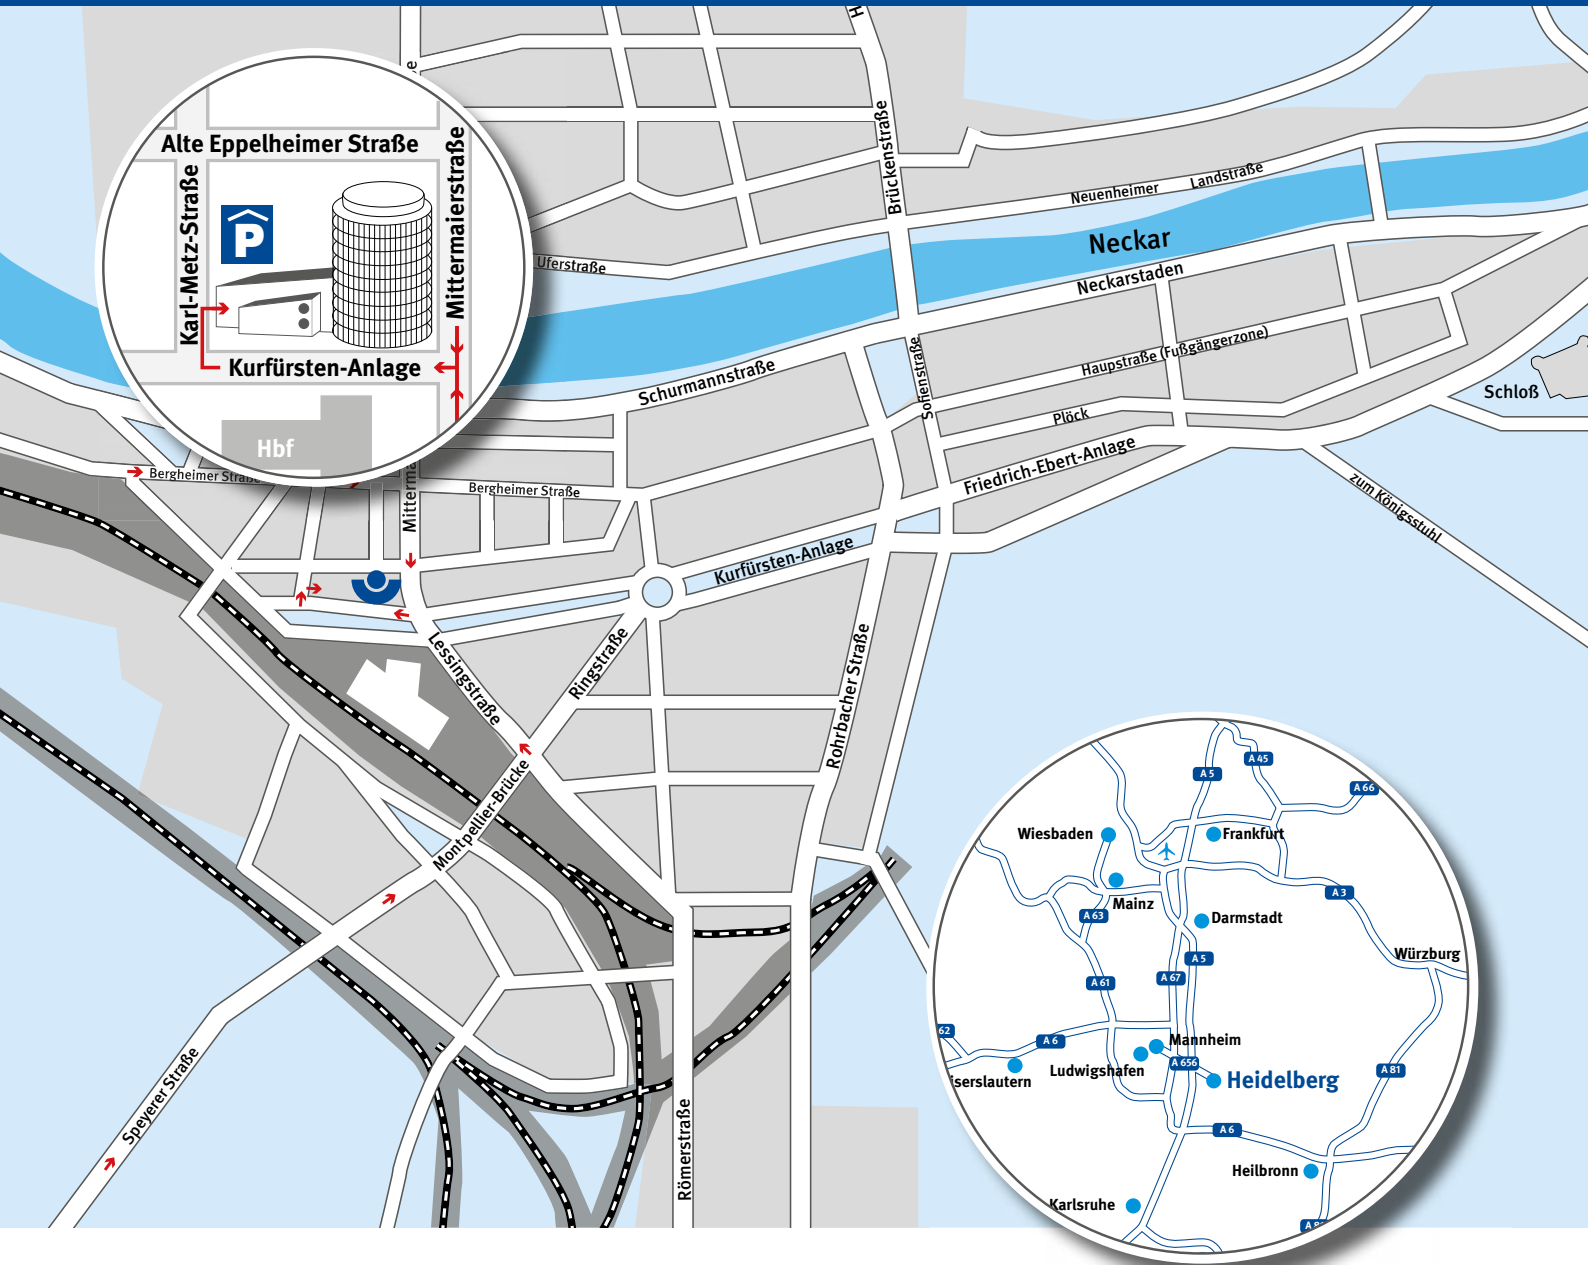

Hauptverwaltung und Bezirksdirektion Heidelberg

Hauptverwaltung und
Bezirksdirektion Heidelberg
Sitz der BG RCI
Kurfürsten-Anlage 62
69115 Heidelberg
Telefon: 06221 5108-0 oder -64300

Zufahrt/Parkhinweise:
Lösen Sie bei der Einfahrt am Zugangs-
terminal einen Parkschein, im 1. UG be-
finden sich unsere gekennzeichneten
Besucherparkplätze. Folgen Sie der Aus-
schilderung zum Eingang. Die Zugangstür
wird – nach Anmeldung über die Gegen-
sprechanlage – geöffnet.

Sie werden am Empfang im Erdgeschoss
erwartet. Dort erhalten Sie weitere Infor-
mationen und können Ihren Parkschein
für eine kostenlose Ausfahrt freischalten
lassen.

Anreise mit öffentlichen Verkehrsmitteln
Das Verwaltungsgebäude befindet sich
direkt gegenüber dem Hauptbahnhof
(Ausgang Nord)

Anreise aus dem Norden
Von der Autobahn A 5 nehmen Sie die Ab-
fahrt Heidelberg am Heidelberger Kreuz

auf die A 656, Sie gelangen automatisch
auf die Bergheimer Straße.

Anreise aus dem Süden
Von der Autobahn A 5 nehmen Sie die
Abfahrt Heidelberg/Schwetzingen, über
den Autobahnzubringer erreichen Sie die
Speyerer Straße.
Beide Straßen führen Sie in unmittelbare
Nähe unseres Verwaltungsgebäudes. Die
genaue Anfahrt entnehmen Sie bitte dem
Stadtplan.